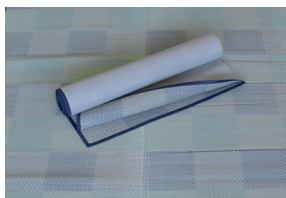

Goza-Matten

Japanische Wohn-Accessoires

Sie sind typische und ergänzende Elemente der japanischen Innenausstattung - quasi die unersetzlichen 'Statisten' - mit Ihnen als Hauptdarsteller.

Goza-Matten: sind aus demselben Material geflochten wie die Abdeckung der Tatamis: Igusa- bzw. Schilfgras.

GOZA-MATTEN

90x200	Rollenware (kein Einfassband)	Coupon	ganze Rolle (20lm)
76.-	Preise/Laufmeter (Breite: 90cm)	36.-	31.-

GOZA-MATTEN - faltbar

Rückseite 'antiglide' ausgerüstet

Einfassband nachtblau	gefaltet: B 190cm → B 95cm	190x190	190x250
		150.-	180.-