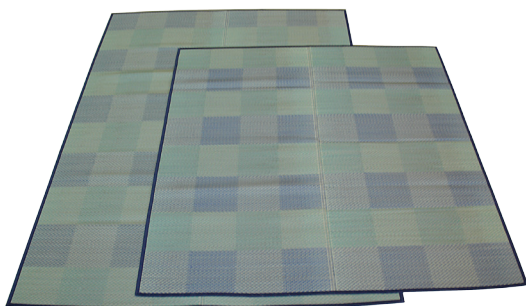

Goza-Matten

Japanische Wohn-Accessoires

Sie sind typische und ergänzende Elemente der japanischen Innenausstattung - quasi die unersetzlichen 'Statisten' - mit Ihnen als Hauptdarsteller.

Goza-Matten: sind aus demselben Material geflochten wie die Abdeckung der Tatamis: Igusa- bzw. Schilfgras.

GOZA-MATTEN

90x200	Rollenware (kein Einfassband)	Coupon	ganze Rolle (20lm)
76.-	Preise/Laufmeter (Breite: 90cm)	36.-	31.-

GOZA-MATTEN - faltbar

Rückseite 'antiglide' ausgerüstet

Einfassband nachtblau	gefaltet: B 190cm → B 95cm	190x190	190x250
		150.-	180.-