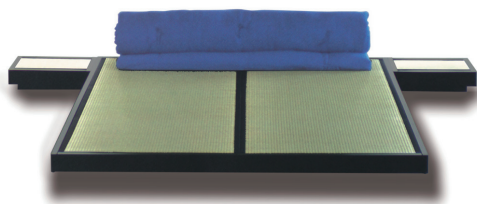

# TABE das Tatami-Bett

Tabe ist ein 'einfaches' Bett und wohl deshalb ein Klassiker.

Tabe ist aber gleichzeitig ein besonderes Bett: als Tatami-Bett entworfen, interpretiert es japanische Tradition in europäischem Geist - und dies konsequent: Funktion und Form sind gleichwertige Elemente.

Die reine Holzsteckkonstruktion führt östliche Handwerkskunst in bestem Sinne weiter. Dies zeigt sich in der sorgfältigen Ausarbeitung von Details wie den verzapften Eckverbindungen mit den gedrechselten Holzapfen oder der elegant gelösten Schnittstelle im Uebergang vom Seitenteil zu den Quertraversen.

Wir haben dieses Bett mit einem starren, gesteckten und längsverlaufenden Lattenrost ausgestattet, welcher integraler, fester Bestandteil ist und als Auflage'fläche' für die Tatami-Matten dient. Seine Machart erlaubt es, auch eine Matratze direkt - ohne Tatami-Matten - einzulegen.

Holzart - massiv:	Struktur:	Buche   Esche   Eiche   Kirschbaum
	Lattenrost:	Fichte, massiv
Konstruktion:	Holzsteckverbindungen	ohne Metallteile
Abmessungen:	Länge:	200 / 203 / 270cm (Innenmass)
	Breite:	90 - 270cm (Innenmass)
	Höhe:	13.5cm
Aussenmass:	Länge + Breite:	Innenmass + 6 cm
Lattenrostabsenkung:		5.5cm
Zubehör:	Beistelltische in 3 verschiedenen Längen	
	Erhöhungs-Set von 10 cm für Bett + Tische	
Standard-Farben:	natur lackiert oder schwarz lackiert (Hydrolack)	