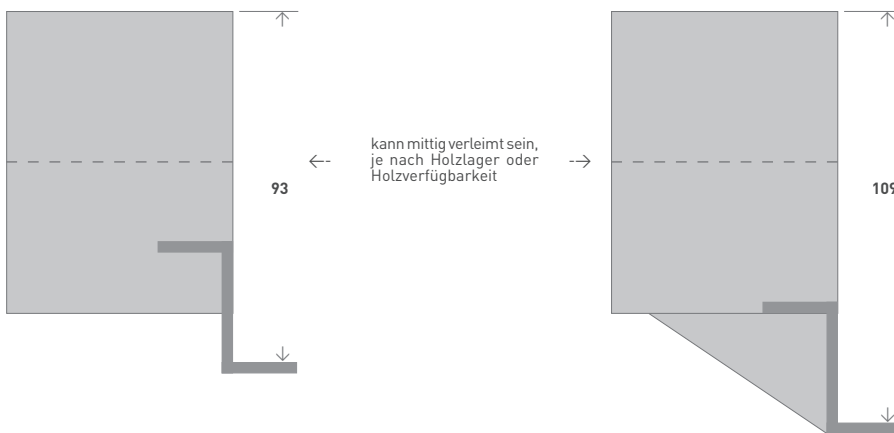

Als Auflage für den Lattenrost sind an den Längsholmen Z-Profile aus Aluminium eingefälzt und aufgeschraubt. Die Mitteltraverse wird mit L-Aluminium-Winkeln an den Querholmen fixiert.

Die angegebenen Masse sind Bett-Innenmasse. Das Aussenmass beträgt: Innenmass + 12(-14-16)cm, sowohl in der Breite als auch Länge. Die Betthöhe ist zwischen 10 bis 30cm frei wählbar - zum gleichen Preis. Die Standard-Höhe beträgt 16cm oder 26cm (siehe Abbildung/en) - die Standard-Lattenrostauflagehöhe 7.3cm.

SPEZIALANFERTIGUNGEN

andere Ausführungen oder Holzarten

Preis auf Anfrage

Holzquerschnitt: **60/60mm** - Lattenrostaufgehöhe: **73mm** = **standard** | mit Dreiecksleiste: **89mm**

Holzquerschnitt: **80/60mm** - Lattenrostaufgehöhe: **93mm** | mit Dreiecksleiste: **109mm**

Holzquerschnitt: **70/70mm** - Lattenrostaufgehöhe: **83mm** | mit Dreiecksleiste: **99mm**

Holzquerschnitt: **80/80mm** - Lattenrostaufgehöhe: **93mm** | mit Dreiecksleiste: **109mm**