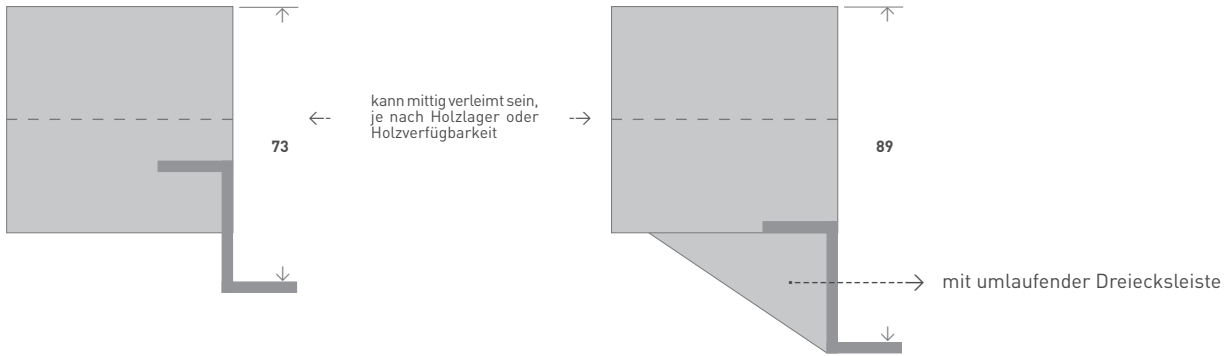

SONDER - AUSFÜHRUNGEN

		Beistell-Tisch	Bettrahmen
Höhe	höher - 31cm - 35cm	Aufschlag generell für alle Grössen	90.--
Breite	Bett für alle Holzarten	Zwischenmasse - Mehrpreis auf nächst grösseres Mass	85.--
Länge	Bett für alle Holzarten	kürzer als 200cm	85.--
		länger als 200cm: pro 10cm - bis maximal 220cm	+ 10%
		breiter als 40cm: pro nächste 10cm	+ 10%
		länger als 60cm: pro nächste 10cm	+ 10%
Auflagehöhe	für Lattenroste - von + 1.6cm	mit umlaufender Dreiecksleiste - generell für alle Grössen + Holzarten	385.--
Holzleisten	auf Auflageprofilen	Ergänzung zu Rollrost mit gebogenen Leisten (Giroflex)	55.--
Mitteltraverse		zusätzliche	135.--
Farbe	nach RAL	Aufschlag generell für alle Grössen	95.--
Farbmuster	nach RAL	falls gewünscht - pro Muster	120.--
Geölt + heiss gewachst		Aufschlag generell für alle Grössen	45.--
Wengé	gebeizt + lackiert	Aufschlag generell für alle Grössen	60.--
Mahagoni	gebeizt + lackiert	Aufschlag generell für alle Grössen	75.--
Dunkel rot-braun	gebeizt + lackiert	Aufschlag generell für alle Grössen	75.--
Beizen + lackieren	nach Wahl	Aufschlag generell für alle Grössen / Auftrag - inkl. 1 Beizmuster	435.--
Roh - unbehandelt		Minderpreis generell für alle Grössen	- 40.--

SPEZIALANFERTIGUNGEN

andere Ausführungen oder Holzarten

Preis auf Anfrage

Holzquerschnitt: **60/60mm** - Lattenrostaufgehöhe: **73mm** = **standard** | mit Dreiecksleiste: **89mm**

Holzquerschnitt: **80/60mm** - Lattenrostaufgehöhe: **93mm** | mit Dreiecksleiste: **109mm**

Holzquerschnitt: **70/70mm** - Lattenrostaufgehöhe: **83mm** | mit Dreiecksleiste: **99mm**

Holzquerschnitt: **80/80mm** - Lattenrostaufgehöhe: **93mm** | mit Dreiecksleiste: **109mm**