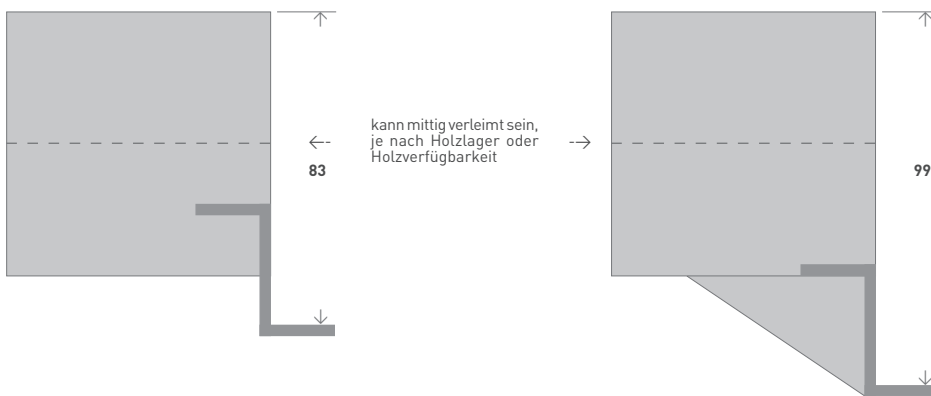

Als Auflage für den Lattenrost sind an den Längsholmen Z-Profile aus Aluminium eingefälzt und aufgeschraubt. Die Mitteltraverse wird mit L-Aluminium-Winkeln an den Querholmen fixiert.

Die angegebenen Masse sind Bett-Innenmasse. Das Aussenmass beträgt: Innenmass + 12(-14-16)cm, sowohl in der Breite als auch Länge. Die Betthöhe ist zwischen 10 bis 30cm frei wählbar - zum gleichen Preis. Die Standard-Höhe beträgt 16cm oder 26cm (siehe Abbildung/en) - die Standard-Lattenrostauflagehöhe 7.3cm.

SPEZIALANFERTIGUNGEN

andere Ausführungen oder Holzarten

Preis auf Anfrage

Holzquerschnitt: **60/60mm** - Lattenrostaufgehöhe: **73mm** = **standard** | mit Dreiecksleiste: **89mm**

Holzquerschnitt: **80/60mm** - Lattenrostaufgehöhe: **93mm** | mit Dreiecksleiste: **109mm**

Holzquerschnitt: **70/70mm** - Lattenrostaufgehöhe: **83mm** | mit Dreiecksleiste: **99mm**

Holzquerschnitt: **80/80mm** - Lattenrostaufgehöhe: **93mm** | mit Dreiecksleiste: **109mm**