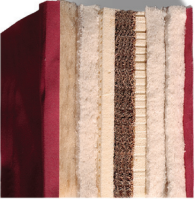

SM/L → weich

Höhe: ca. 14cm
90x200cm: ca. 16.5kg
160x200cm: ca. 29kg

MATRATZENBEZUG FARBIG

Stoffart: KOBE	Zuschlag auf Preis in écru naturfarbig (oder lichtgrau)							Sonderlängen	
	90x200	100x200	120x200	140x200	160x200	180x200	200x200	210cm	220cm
	30.--	35.--	40.--	45.--	50.--	55.--	60.--	65.--	70.--

TRAGGRIFFE

in der gleichen Farbe wie der Matratzenbezug

1 Set 2 Set

Set à 2 Stk. / Seite

40.-- 80.--

MATRATZENBEZUG ABGESTEPPT

für SM - mit rundum 300g eingestepter Sw/m ²	Zuschlag auf Preis in écru naturfarbig (oder lichtgrau)							Sonderlängen	
	90x200	100x200	120x200	140x200	160x200	180x200	200x200	210cm	220cm
	190.--	195.--	205.--	215.--	225.--	235.--	245.--	+ 20%	+ 25%

MATRATZEN - Natürlich schlafen

STANDARD - MATRATZEN

SM|GK → fest

Höhe: ca. 14cm
90x200cm: ca. 17kg
160x200cm: ca. 30kg

350g Sw | 500g Bw/m² - Mischvlies
1000g/m² Bw
4cm Gummikokos
1000g/m² Bw
350g Sw | 500g Bw/m² - Mischvlies
mit Innenstoff - 100% Baumwolle

SM|GKL → mittel bis mittel-fest

Höhe: ca. 15cm
90x200cm: ca. 18kg
160x200cm: ca. 32kg

350g Sw | 500g Bw/m² - Mischvlies
1000g/m² Bw
4cm Naturstiftlatex
3cm Gummikokos
1000g/m² Bw
350g Sw | 500g Bw/m² - Mischvlies
mit Innenstoff - 100% Baumwolle