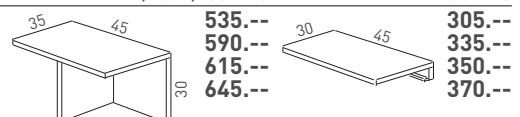

bei verschiedenen Fusstypen für dasselbe Bett gilt der Bettpreis für den teuersten Fusstyp

RÜCKENLEHNEN		1-teilig / inklusive Oberflächenbehandlung						
Bett - Innenmass	H x B Rückenlehne / 1 Stück à	90x200	100x200	120x200	140x200	160x200	180x200	200x200
Buche	47x 30	47x 69	47x 79	47x 99	47x119	47x139	47x159	47x179
Esche	305.--	505.--	520.--	550.--	580.--	615.--	645.--	680.--
Ahorn	335.--	555.--	570.--	605.--	635.--	675.--	710.--	745.--
Kirsche | Ulme | Eiche	350.--	585.--	600.--	635.--	670.--	710.--	745.--	785.--
	370.--	630.--	650.--	685.--	725.--	770.--	805.--	850.--

RÜCKENLEHNEN		2-teilig / inklusive Oberflächenbehandlung						
Bett - Innenmass	H x B Rückenlehne / 2 Stück à	90x200	100x200	120x200	140x200	160x200	180x200	200x200
		47x 35	47x 40	47x 50	47x 60	47x 70	47x 80	47x 90
Buche	Preis für 2 Stk.	585.--	600.--	630.--	665.--	695.--	730.--	760.--
Esche	Preis für 2 Stk.	645.--	660.--	695.--	735.--	765.--	805.--	840.--
Ahorn	Preis für 2 Stk.	675.--	690.--	725.--	765.--	800.--	840.--	875.--
Kirsche | Ulme | Eiche	Preis für 2 Stk.	705.--	720.--	760.--	800.--	835.--	880.--	915.--

NACHTTISCHE		zum Beistellen		zum Stecken	
B x L - längs verlaufend		(H30x) 35x 45		30x 45	
Buche		535.--		305.--	
Esche		590.--		335.--	
Ahorn		615.--		350.--	
Kirsche | Ulme | Eiche		645.--		370.--