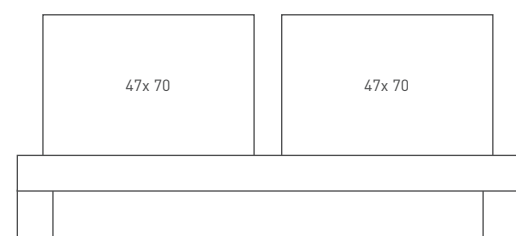

Holzarten: standard Buche | Esche | Ahorn | Kirschbaum - massiv
 Konstruktion: Holzsteckverbindungen ohne Metallteile, Rahmen in den Ecken auf Gehrung gefügt, verbunden mit verdeckten, doppelten Schwalbenschwanzdübeln
 Abmessungen: Länge innen: 200cm | aussen: + 6 (9 oder 12)cm, je nach Fussform
 Breite: innen: 90 - 200cm | aussen: + 6 (9 oder 12)cm, je nach Fussform
 Bett-Höhe: standard 30cm (Rahmen 12cm / Füsse 18 cm)
 Lattenrostabsenkung: standard 9.5cm
 Füsse: 4 Formen Typen 1 - 4 | Skizzen untenstehend

RÜCKENLEHNEN

1-teilig

Bett - Innenmass	90x200	100x200	120x200	140x200	160x200	180x200	200x200
H x B Rückenlehne / 1 Stück à	47x 30	47x 69	47x 79	47x 99	47x119	47x159	47x179

2-teilig

Bett - Innenmass	90x200	100x200	120x200	140x200	160x200	180x200	200x200
H x B Rückenlehne / 2 Stück à	47x 35	47x 40	47x 50	47x 60	47x 70	47x 80	47x 90

Skizzierte Bettgrösse: B 160 (x L 200) x H 30cm