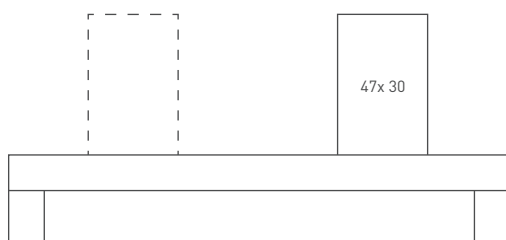

Zubehör *: Rückenlehnen | Nachttische

° : bei gleichzeitiger Bestellung mit Bett fällt der Aufpreis weg | gilt nur für Nach- oder Einzelbestellungen

SONDER-AUSFÜHRUNGEN

		Zubehör *	Bett
Längen	180 - 199cm	Preis auf Anfrage	+ 100.--
	201 - 210cm	Preis auf Anfrage	+ 160.--
	211 - 220cm	Preis auf Anfrage	+ 190.--
Breiten	Preis des nächstgrösseren Masses zuzüglich bei gleichbleibender Rahmenhöhe	Preis auf Anfrage	+ 10%
		Preis auf Anfrage	+ 240.--
Höhen	höher als 30cm		+ 150.--
	tiefere als 30cm		
Lattenrostabsenkung	A	bei einer tiefere Lattenrostabsenkung verändert sich auch die Rahmenhöhe (standard: 12cm) und zwar: gewünschte Absenkung + 2.5cm - ebenso wächst gleichzeitig die Betthöhe um dieselbe Differenz. D.h., die Distanz Boden bis UK Rahmen von 18cm (standard) ändert nicht → Ausführung ohne Metallteile	+ 340.--
	B	tiefere Lattenrostabsenkung mittels Metallprofilen (auch für die Mitteltraverse) und Metallwinkeln <i>bei gleichbleibender Rahmenhöhe</i> → bis maximal 13cm	+ 100.--
	C	Anpassung der Fussbreite an eine veränderte|neue Rahmenbreite	+ 110.--
	D	geringere Lattenrostabsenkung (als standard: 9.5cm)	+ 150.--
Holzarten	andere als Buche | Esche | Ahorn | Kirschbaum	Preis auf Anfrage	

RÜCKENLEHNEN

1-teilig

Bett - Innenmass	90x200	100x200	120x200	140x200	160x200	180x200	200x200
H x B Rückenlehne / 1 Stück à	47x 30	47x 69	47x 79	47x 99	47x119	47x159	47x179